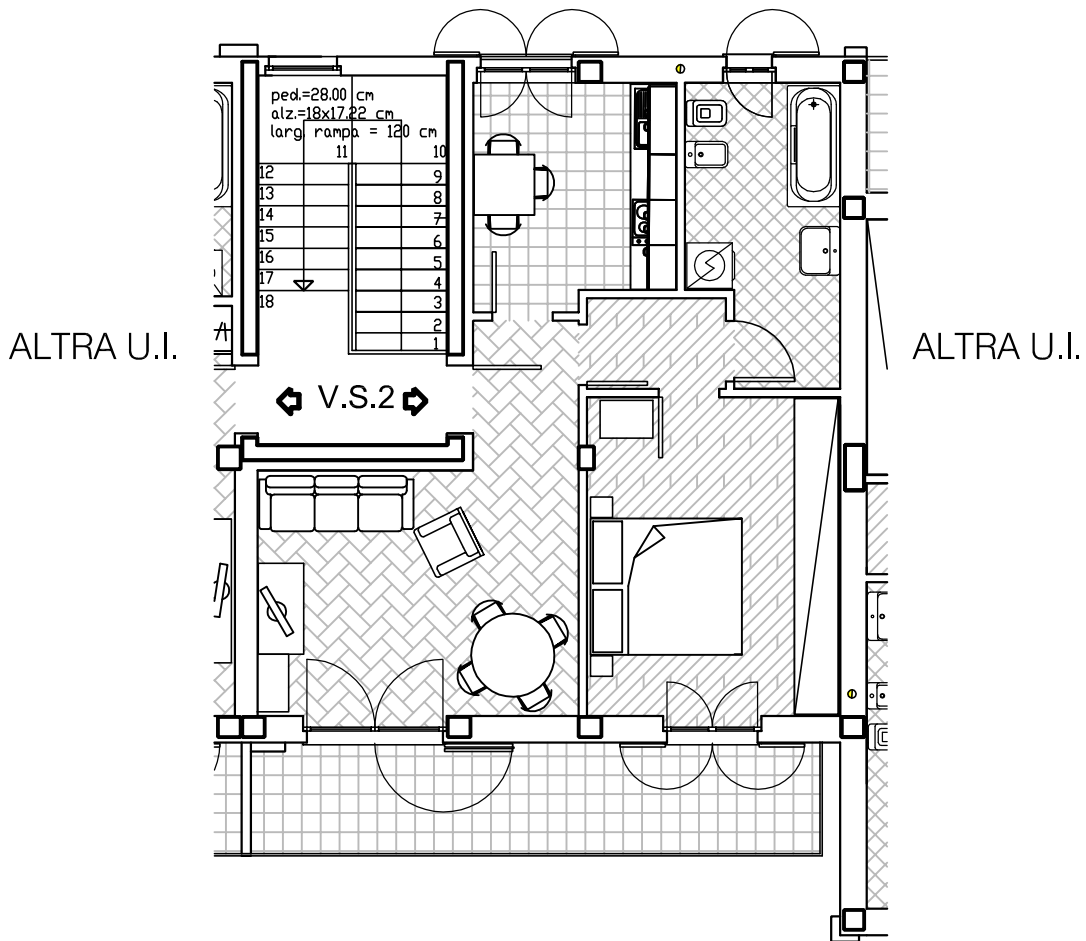

PIANTA PIANO TERRA - APP. 11A

APPARTAMENTO N. 11A
SDI INGENGERIA
 ASSOCIATI: Ing. Bruno Degrada e Ing. Guido Ortolani
 Via Libertà' 10 22078 Turate (CO) tel.02/96480404 fax02/9682091
 E-mail: sdiing@sdiing.it