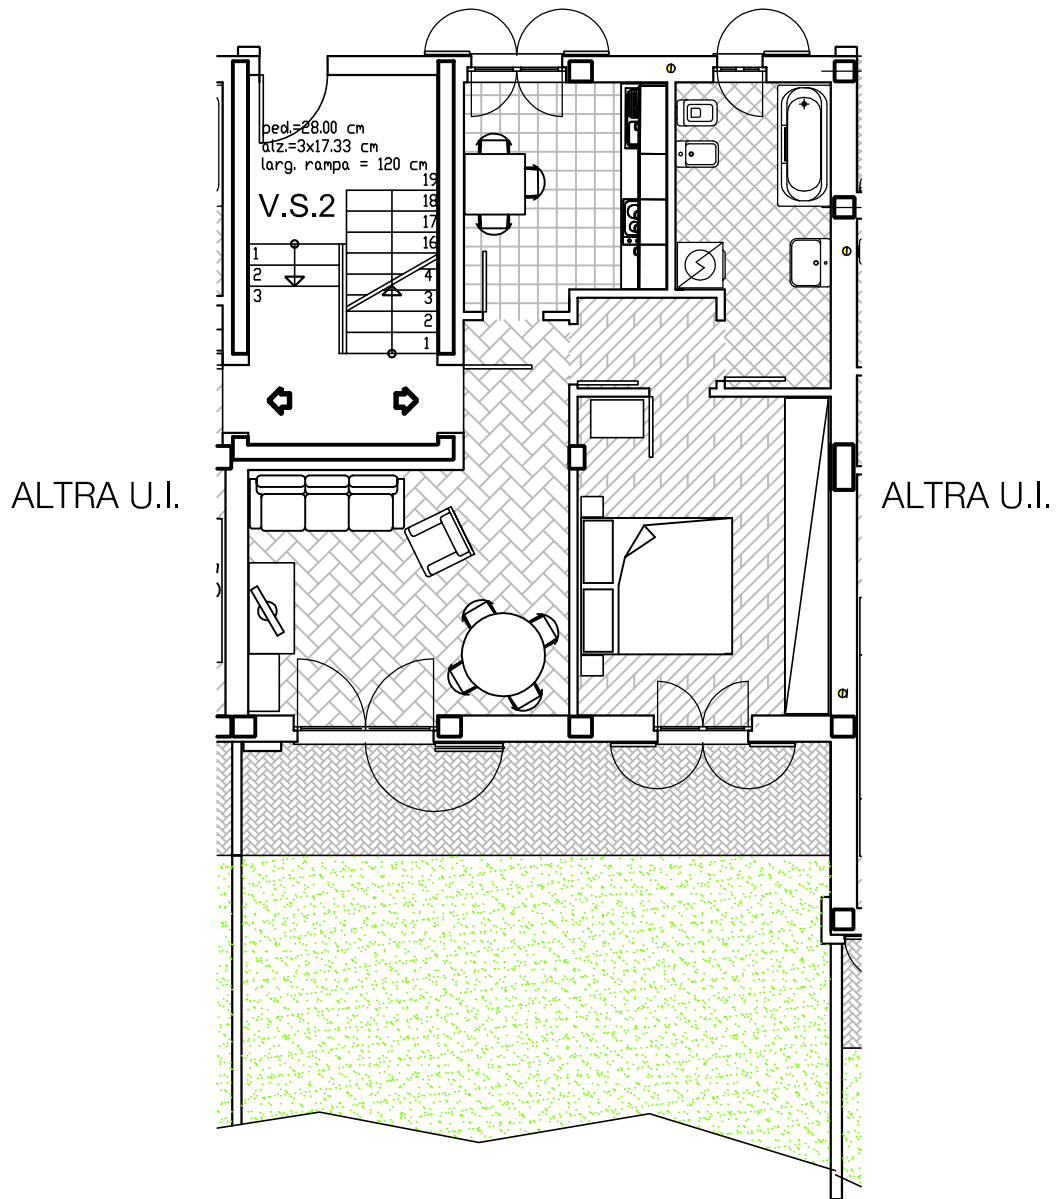

PIANTA PIANO TERRA - APP. 4A

APPARTAMENTO N. 4A

S&I INGENGERIA

ASSOCIATI: Ing. Bruno Degrada e Ing. Guido Ortolani

Via Libertà 10 22078 Turate (CO) tel.02/96480404 fax02/9682091

E-mail: sdolng@sdolng.it